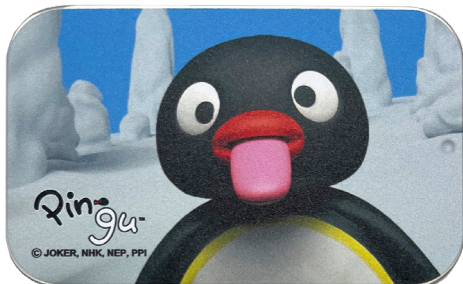

Pingu™

2026 CATALOGUE

©2026 JOKER.

No.1

SIZE/80×50×15mm

21062
ピングー
スライドカン/ペー
本体価格¥650 (税込価格¥702)
入数12
 JAN 4544585210622
 サイダーラムネ10g入
 賞味期間:12ヶ月
 菓子・缶本体:日本製

4 544585 210622

NEW